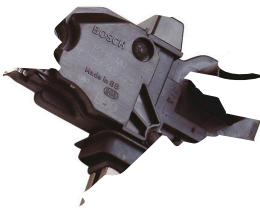

REGULADOR DE VOLTAGEM

Código: F.000.RS0.103
Fabricante: BOSCH ELETRICA
Aplicação: gol/parati 1.0/1.6/1.8 gii/iii/iv 3.98->;santana;golf;civic;fit