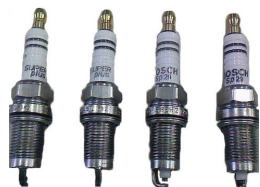

VELA DE IGNIÇÃO

Código: SP29
Fabricante: BOSCH VELAS
Aplicação: fox 1.6 totaliflex;polo 1.6 totaliflex;golf iv 1.6 totaliflex