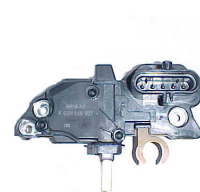

REGULADOR DE VOLTAGEM

Código: F00MA45253
Fabricante: BOSCH
Aplicação: ncb1 24v 80a mbb
eletronico;vw caminhao titan
(s.f00m145256/f00m145302/
f00m145307