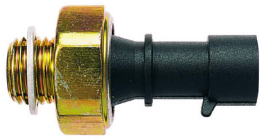

INTERRUPTOR DE OLEO

Código: RHO 3374
Fabricante: RHO
Aplicação: omega 2.0/2.2 vectra corsa kadett 96->