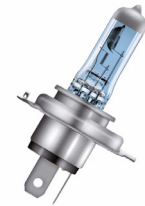

LÂMPADA HALOGENA

Código: 64193 CBL INTENSE
Fabricante: OSRAM
Aplicação: lampada halógena cool blue intense 4200k h-4 12v - 60/55w