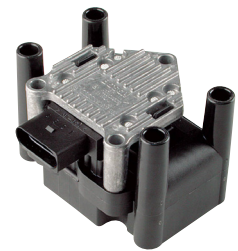

BOBINA DE IGNIÇÃO

Código: F.000.ZS0.210
Fabricante: BOSCH IGNICAO
Aplicação: fox 1.0/1.6;gol 1.0 8v 8/01>;gol 1.0 turbo;polo;golf 1.6/2.0 11/01>