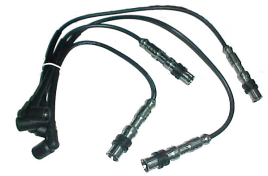

CABO DE IGNICAO

Código: F.000.99C.125
Fabricante: BOSCH COMERCIAL
Aplicação: novo polo 1.6 5.02-> fox 1.0/1.6 totaliflex 10.03-> gol 1.0 8v 08.01->02.05