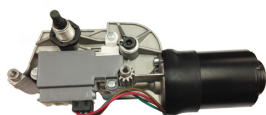

MOTOR DE LIMPADOR

Código: 202100
Fabricante:EURO
Aplicação: uno/premio/elba com temporizador

MOTOR DE PARTIDA

Código: 20513
Fabricante: EURO
Aplicação: oem:qdy1234b 12v 1,1kw(9 d) vw:santana,gol,parati 1.6/1.8/2.0 99->